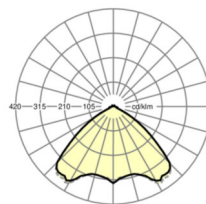

параметры

номер заказа	19487006044
код EAN	4020863465064
номер таможенного тарифа	94051190
Знак прохождения контроля	IP 64, класс защиты I, ENEC10 VDE, F, D, HACCP DIN10500/Food/IFS-пригодность для применения/BRC, Indoor, CE
Степень ударопрочности IK	IK03 (-20°C bis 25°C)
Температура окружения	ta -20°C в 25°C
Особые свойства	Готовность к IoT «Ready for IoT»
Гарантийный срок	5 лет
Государственные программы поддержки	BEG - государственные субсидии для энергосберегающих зданий (действительна только для Германии)

электротехника

Балласт	Электронный драйвер DALI2 (1 штука)
Мощность системы	70W
сетевое напряжение	230V/50Hz
класс энергосбережения/Источник света	D

Оптика

Оснастка	LED, цветопередача/оттенок света CRI ≥ 80 / 4000K
Допуск для координаты цветности (MacAdam)	3SDCM
Фотобиологическая безопасность (светильник)	RG1
Номинальный световой поток	10235lm
Срок службы LED	50000h L80/B10 (Tq 25°C)
светоотдача светильников	147lm/W
Угол излучения	105° (C0) / 105° (C90)
UGR поп./вдоль	23.9 / 24.3

DEEP-LINK

<https://www.regiolux.de/ru/article/19487006044>

Ссылка	LED 10000lm 840
ηLB	100 %
Φ ↓/↑	98 % / 2 %
UGR поп./вдоль	23.9 / 24.3